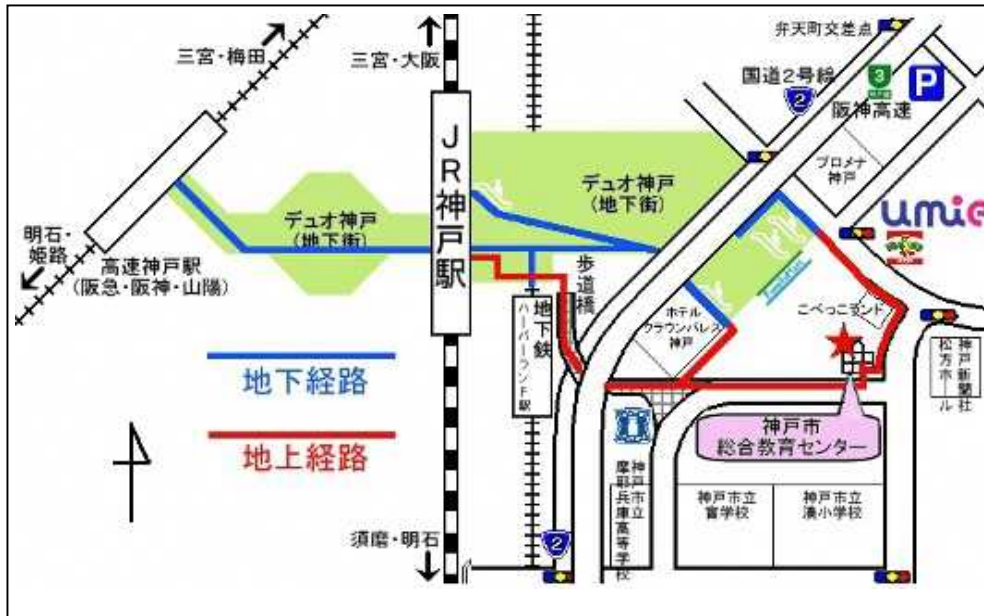

6 会場案内

- (1) 神戸会場 2019年7月20日(土) 14:00~16:00
 神戸市総合教育センター (〒650-0044 神戸市中央区東川崎町1-3-2)
 TEL 078-360-2001
 ⇒ JR神戸駅、地下鉄海岸線ハーバーランド駅より徒歩5分
 または、神戸高速線(阪神・阪急・山陽電鉄) 高速神戸駅より徒歩約10分

- (2) 尼崎会場 2019年8月3日(土) 13:30~16:00
 尼崎市立教育総合センター (〒661-0974 尼崎市若王子2丁目18-3)
 TEL 06-6494-3155
 ⇒ 阪急園田駅から徒歩約15分
 阪急園田駅(南)から阪神バスで「百合学院」下車約3分